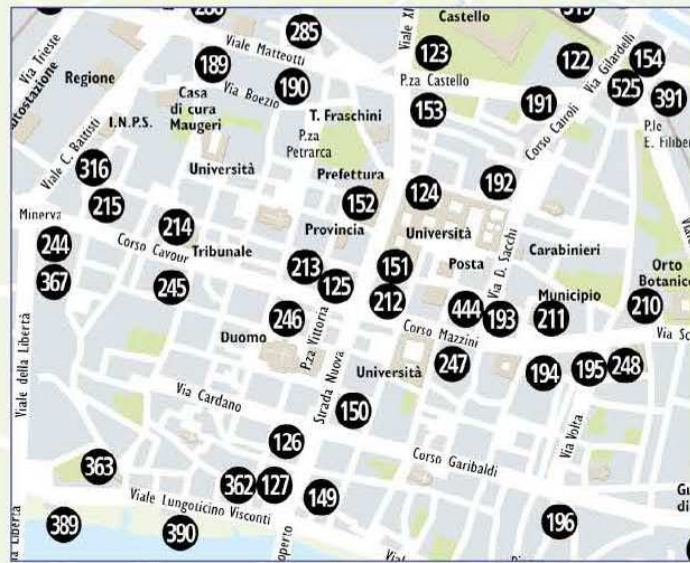

PARTICOLARE CENTRO STORICO

FS PARTICOLARE STAZIONE F.S.

Il bus notturno a chiamata

Call center
848-800566

FERMATE DEL SERVIZIO NOCTIBUS

101	MONTEMAINO Ex dazio	219	POLICLINICO Golgi	337	STAZIONE 3
102	MONTEMAINO Pizzocaro	220	GOLGI Taramelli	338	INDIPENDENZA Cuzio
103	MONTEMAINO	222	TARAMELLI Forlani	339	INDIPENDENZA cv. 36
104	SAN BERNARDO	223	TARAMELLI Avis	340	REPUBBLICA P.ta Milano
105	MIRABELLO Scuole	224	FERRATA Tangenziale Ovest	341	REPUBBLICA Ludovico il Moro
106	MIRABELLO Rampoldi	225	MAUGERI MONDINO	342	REPUBBLICA San Giuseppe
107	MIRABELLO Rizza	226	FERRATA Abbiategrasso	343	REPUBBLICA
108	MIRABELLO cv. 22	227	E. TIBALDI Cervi	344	REPUBBLICA Campo Sportivo
109	SCALA	228	CASCINA PELIZZA E. Tibaldi	345	REPUBBLICA Gramegna
110	RIONE SCALA S. D'Acquisto	229	SAN LANFRANCO Tevere	346	GRAMEGNA
111	SCALA Olevano	231	SAN LANFRANCO Tevere	347	BRAMBILLA Tangenziale
112	OLEVANO Briosco	232	CASCINA PELIZZA E. Tibaldi	348	BRAMBILLA Ist. Microbiologia
113	OLEVANO Cerise	233	TIBALDI ETTORE	349	BRAMBILLA cv. 70
114	OLEVANO Case Nuove Canonici	234	FERRATA Abbiategrasso	350	BRAMBILLA cv. 34
115	OLEVANO Spelta	235	MAUGERI MONDINO	351	BRAMBILLA Addchi Negri
116	OLEVANO Guido da Vigevano	236	FERRATA Tangenziale Ovest	352	TAVAZZANI Brusoni
117	SAN GIUSEPPE	237	ISTITUTI UNIVERSITARI Avis	353	PASTRENGO Bresgia
118	LUDOVICO IL MORO Cattaneo	239	GOLGI Taramelli	354	BRESGIA Torino
119	LUDOVICO IL MORO Marconi	240	GOLGI Polidivino	356	SOUFERINO Casteggio
120	LUDOVICO IL MORO Tasso	241	TRIESTE D. Chiesa	357	CAMPARI Villa Eleonora
121	TASSO Alcaia	242	TRIESTE Filzi	358	VENERONI Ciapessoni
122	CAIROLI E. Filiberto	243	STAZIONE 5	359	STAFFORINI Cimiteo
123	CASTELLO	244	CAVOUR Minerva	360	CIAPESSONI Gerla
124	ITALIA	245	CAVOUR Tribunale	361	INGRAO San Giovanni
125	STRADA NUOVA Demetrio	246	CAVOUR	362	LUNGOTICINO VISCONTI Rezia
126	STRADA NUOVA Cardano	247	MAZZINI	363	LUNGOTICINO VISCONTI
127	STRADA NUOVA Ponte Coperto	248	SCOPIOLI	364	MONTEBELLO DELLA BATTAGLIA
128	GHINGAGLIA	249	GORIZIA Calchi	365	TICINELLO Colombo
129	DEI MILLE Beretta	250	GORIZIA Garibaldi	366	CAVALLINI Franchi
130	DEI MILLE Strada Pesa	251	PARTIGIANI San Giovanni	367	LIBERTÀ Minerva
131	DEI MILLE Gravellone	252	MONTEGRAPPA Dossi	368	BRICCHETTI Sottopassaggio FS
145	BIVIO GRAVELLONE Dei Mille	253	SAN PIETRO IN VERZOLO	369	ASELLI Golgi
146	DEI MILLE Vanzini	254	CREMONA Francana	370	ASELLI Flajer
147	DEI MILLE Pasino	255	CREMONA Giardini	371	ASELLI Gazzamali
148	GHINGAGLIA	256	CREMONA Scarenzio	372	ASELLI Cagnoni
149	STRADA NUOVA Ponte Coperto	257	CREMONA P. Tibaldi	375	ABBATEGRASSO Ist. A. Volta
150	STRADA NUOVA Garibaldi	258	CREMONA Grumello	377	ABBATEGRASSO Ist. A. Volta
151	STRADA NUOVA Demetrio	259	VALLONE Giamsci	378	ASELLI Cagnoni
152	ITALIA	260	NENNI	379	MORUZZI
153	CASTELLO	261	NENNI De Gasperi	380	ASELLI Gazzamali
154	EMANUELE FILIBERTO	262	DON STURZO	381	ASELLI Bargiggia
155	TASSO Colesino	263	PENSA Macchiachini	382	ASELLI Lovati
156	LUDOVICO IL MORO Albani	264	PENSA Bologna	383	BRICCHETTI Sottopassaggio FS
157	LUDOVICO IL MORO Marconi	265	TAVAZZANI Lardirago	384	RIVIERA Ambrogio da Fossano
158	SCARAMUZZA Ludovico il Moro	266	TAVAZZANI Piazzale	385	MANZONI Guidi
159	SCARAMUZZA San Giuseppe	267	TAVAZZANI Lardirago	386	CAVALLINI Franchi
160	OLEVANO Rossi	268	PENSA Broni	387	TICINELLO Colombo
161	OLEVANO Caduti del lavoro	269	PENSA Paola	388	MONTEBELLO DELLA BATTAGLIA
162	OLEVANO Andreoli	270	PAIOIA Pensa	389	LUNGOTICINO VISCONTI Calciana
163	OLEVANO Cerise	271	PAIOIA Solferino	390	LUNGOTICINO VISCONTI Ballerini
164	OLEVANO Scala	276	TRENTO	391	E. FILIBERTO fontana
165	MIRABELLO Pavese	277	FASOLO Liguria	392	INGRAO San Giovanni
166	MIRABELLO Riffella	278	ADDOBBIATI Fasolo	393	GERLA Ciapessoni
167	MIRABELLO Rampoldi	279	SAN PAOLO Ferrini	394	STAFFORINI Cimiteo
168	MIRABELLO Scuole	280	CAMPARI San Paolo	395	CIAPESSONI Gerla
169	SAN BERNARDO	281	CAMPARI Ferrini	396	VENERONI Ciapessoni
170	MONTEMAINO	282	BUGNY Tasso	397	CAMPARI Villa Eleonora
171	MONTEMAINO Boggioni	283	BUGNY Borgo Calvenzano	398	SOUFERINO Gvidale
172	COLLEGIO BORROMEO	284	PORTA MILANO	401	VERONA Torino
173	GARIBALDI Lotario	285	MATTEOTTI Grizzotti	403	PASTRENGO Paola
174	PARTIGIANI Venezia	286	MATTEOTTI Dante	404	TAVAZZANI Brusoni
175	SAN GIOVANNINO	287	MANZONI Guidi	405	CEVA
176	SAN GIOVANNINO Cimiteo	288	MANZONI Eredi Farina	406	CEVA Marchesi
177	SAN GIOVANNINO Fiorentini	289	RIVIERA Folla di Sopra	407	TREVES Ortaglia Ospedale
178	SAN PAOLO Campari	290	RIVIERA Arsenale	408	TREVES Ortaglia Ospedale
179	PARCO VECCHIO Poma	291	RIVIERA Vivai	409	VIGENTINA Parco
180	FOLPERTI Torretta	292	SAN LANFRANCO Cimiteo	410	TORRETTA
181	FOLPERTI Marconi	293	SAN LANFRANCO Colombarone	411	TASSO Torretta
182	FOLPERTI San Giuseppe	294	MASCHERPA cv. 47	412	TASSO Bona di Savoia
183	RISMONDO Questura	295	MASCHERPA cv. 61	413	STAZIONE 2
184	RISMONDO Ludovico il Moro	296	CHIOZZO Turati	414	TASSO Gaffurio
185	INDIPENDENZA	297	CHIOZZO Labrida	415	TASSO Torretta
186	INDIPENDENZA Cuzio	298	CHIOZZO Colorni	416	TORRETTA
187	POLICLINICO Longobardi	299	SORA cv. 17	417	VIGENTINA cv. 17
188	DAMIANO CHIESA Trieste	300	SORA Strada Molinazzo	418	TREVES Ortaglia Ospedale
189	MATTEOTTI Lanfranco	301	SORA	419	TREVES Ortaglia Ospedale
190	MATTEOTTI Petrarca	302	SORA Strada Molinazzo	420	MARCHESE
191	CAIROLI S. Maria alle Pertiche	303	SORA cv. 12	424	PARCO VECCHIO
192	CAIROLI Carlo Alberto	304	CHIOZZO Colorni	441	LARDIRAGO Torre del Gallo
193	SAIE D. Sacchi Mazzini	305	CHIOZZO Gandi	442	LARDIRAGO Treves
194	MUNICIPIO	306	CHIOZZO Turati	443	FASOLO Umbria
195	VOLTA Franchi Maggi	307	MASCHERPA	444	MAZZINI Galliano
196	GARIBALDI S. Giovanni in Borgo	309	SAN LANFRANCO Colombarone	445	FASOLO Trento
197	MONTEBOLONE Amendola	310	SAN LANFRANCO Cimiteo	446	LARDIRAGO Gamberana
198	CREMONA Amati	311	RIVIERA Strada	447	LARDIRAGO Torre del Gallo
199	CREMONA P. Tibaldi	312	RIVIERA Arsenale	449	REPUBBLICA Parcheggio
200	CREMONA Scarenzio	313	RIVIERA Gagnani	453	VIGENTINA cv. 29
201	CREMONA Salimbeni	314	MANZONI Eredi Farina	469	VIGENTINA cv. 14
202	CREMONA Pollardi	315	STAZIONE 1	523	STAZIONE 4
203	SAN PIETRO IN VERZOLO	316	BATTISTI Minerva	524	E. FILIBERTO Studenti
204	MONTEGRAPPA Donegani	317	11 FEBBRAIO P.ta Milano	525	E. FILIBERTO Centro Piazza
205	PARTIGIANI Dossi	318	BUGNY Borgo Calvenzano	527	MONTEMAINO Mantegazza
206	PARTIGIANI San Giovanni	319	BUGNY Morosi	534	MONTEMAINO Mantegazza
207	PARTIGIANI Sardegna	320	CAMPARI Sicilia	535	EMILIA
208	GORIZIA Garibaldi	321	CAMPARI San Giovanni	536	MARCHESE Emilia
209	GORIZIA Calchi	322	FERRINI San Paolo	542	PASTRENGO
210	SCOPIOLI	323	FASOLO Adobbati	547	PASTRENGO Lodi
211	MUNICIPIO	324	FASOLO Brianza	554	PASTRENGO
212	MAZZINI Strada Nuova	325	TRENTO Monferato	596	VIGENTINA Cassani
213	VITTORIA	328	SOUFERINO Mortaro	597	VIGENTINA Cassani
214	TRIBUNALE	332	PAIOIA Torino	598	COLOMBARONE
215	CAVOUR Palestro	333	PAIOIA Pastrengo	601	CASCINAZZA Fenata
216	STAZIONE 6	334	DON STURZO	602	CASCINAZZA Maugeri
217	TRIESTE	335	NENNI De Gasperi	603	CERVETERI Capri
218	TRIESTE Longobardi	336	NENNI	604	CERVETERI